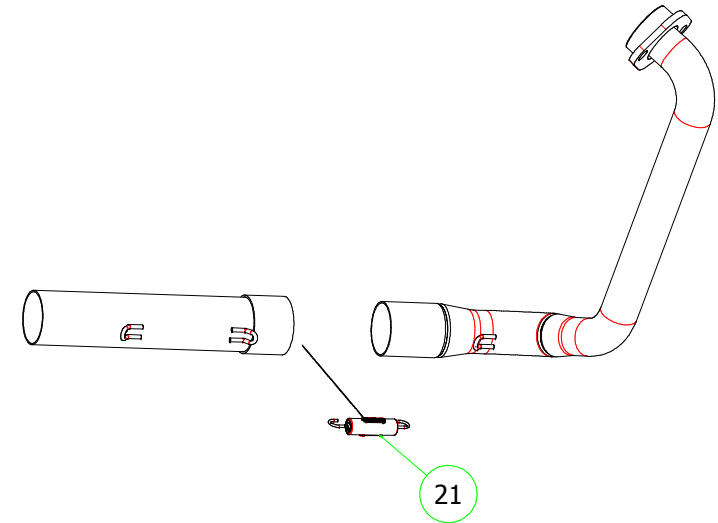

- 51011MI Collettori / Collectors