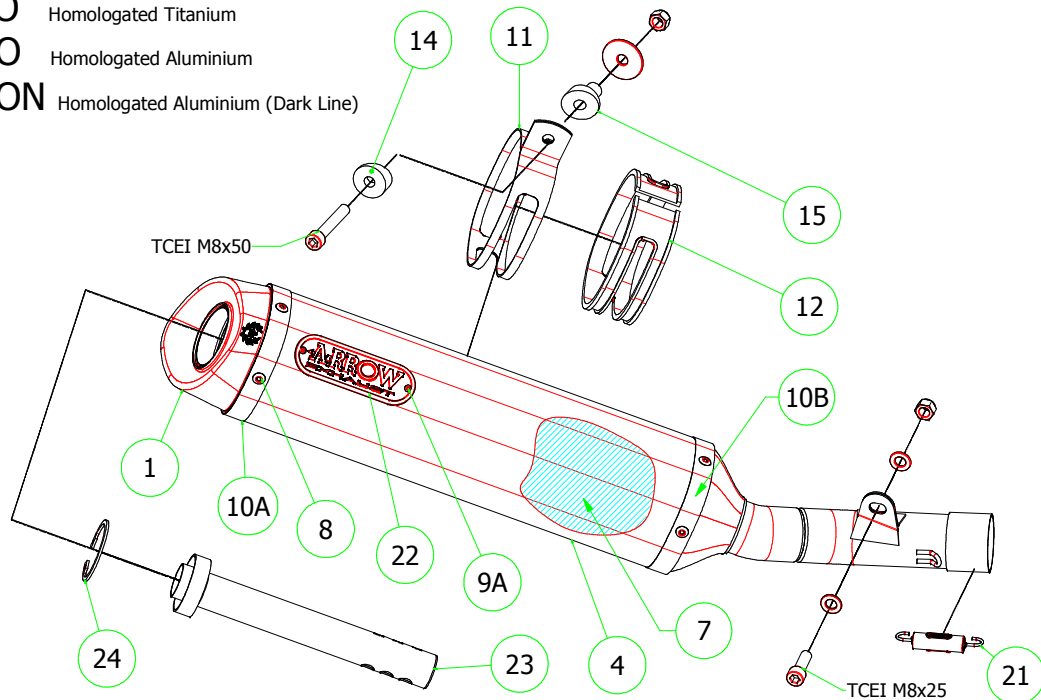

- 51011KZ Collettori / Collectors

PARTI DI RICAMBIO / SPARE PARTS

ID	DESCRIZIONE / DESCRIPTION	51503AK cod	51503AKN cod	51503AO cod	51503AON cod	51503PK cod	51503PO cod	51011MI cod	51011KZ cod
1	Fondello Posteriore / End Cap	5009446	5009446	5009507	5009507	5009446	5009507		
2	Fondello Posteriore Sx. / Left end cap								
3	Fondello Posteriore Dx./ Right end cap								
4	Corpo Marmitta / Silencer Sleeve	5257109	5257159	5257109	5257159	5260353	5260353		
5	Corpo Marmitta Sup. / Upper Silencer Sleeve								
6	Corpo Marmitta Inf./ Lower Silencer Sleeve								
7	Materiale fonoassorbente / Sound-absorbant material	5690079	5690079	5690079	5690079	5690079	5690079		
8	Rivetto inox mm 4.8 / Stainless Steel 4.8 mm Rivet	3608011	3608011	3608011	3608011	3608011	3608011		
9A	Rivetto allum.mm.3.0 / Aluminium 3.0 mm Rivet	3608021	3608021	3608010	3608021	3608010	3608010		
9B	Rivetto allum.mm.3.0 nero / Black Aluminium 3.0 mm Rivet	3608021	3608021			3608021			
10A	Fascetta di Serraggio (Posteriore) / Strap For Rivets (Rear)	5495477	5495477	5495477	5495477	5495476	5495476		
10B	Fascetta di serraggio (Anteriore) / Strap For Rivets (Front)	5495064	5495064	5495064	5495064	5495099	5495099		
11	Fascetta di Sostegno / Silencer Clamp	5480079	5480079	5480079	5480079	5490023	5490023		
12	Guarnizione x Fascetta / Clamp Gasket	5630003	5630003	5600003	5630003				
13	Copri Fascetta / Stainless Steel Clamp Protection								
14	Staffa di Sostegno / Bracket	5165373	5165373	5165373	5165373	5165373	5165373		
15	Staffa sostegno "Sx" / Left Bracket	5165299	5165299	5165299	5165299	5165299	5165299		
16	Staffa sostegno "Dx" / Right Bracket								
17	Inserito Rapid Nut / Rapid nut insert								
18	Molla lunga gangio tondo / Long Spring With Round Hook								
19	Molla lunga gancio ad "U" / Long Spring With "U" Hook								
20	Molla corta gancio tondo / Short spring with roud hook								
21	Molla corta gancio ad "U" / Short Spring With "U" Hook	5281003	5281003	5281003	5281003	5281003	5281003	5281003	5281003
22	Targhetta Arrow / Arrow Plate	5855110	5855110	5855104	5855110	5855104	5855104		
23	Silenziatore Interno / Db Killer	5930095	5930095	5930095	5930095	5930095	5930095		
24	Seeger / Retain Clip	3640052	3640052	3640052	3640052	3640052	3640052		
25	Fascetta Stringitubo / Pipe Clamp								
26	Boccola / Bushing								
27	Flangia / Flange								
28	Protezione / Heat Shield								
29	Protezione superiore / Upper heat shield								
30	Protezione inferiore / Lower heat shield								
31	Gommino Battuta Cavalletto / Rubber Kickstand Protection								
32	Guarnizione di tenuta / Gasket								
33A	Tappo Sonda Lambda / Lambda Sensor Plug Bolt								
32B	Tappo controllo Co / Bolt for O2 Sensor plug								
34	Fondello carby / Carby cap	5704100	5704100			5704037			