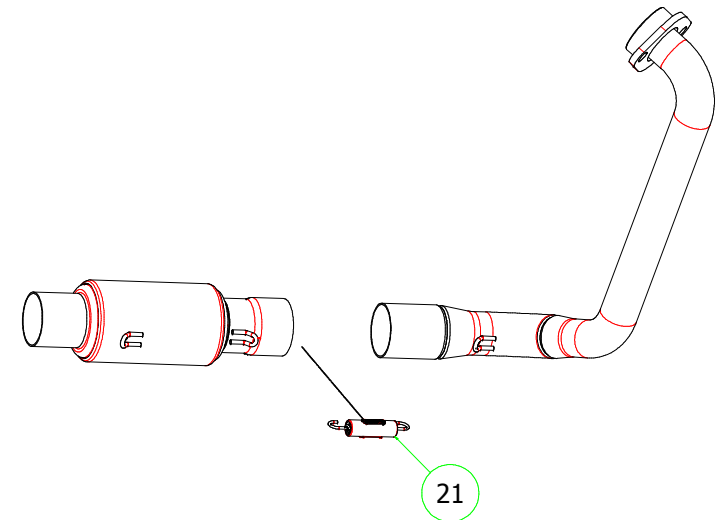

- 51011KZ Collettori / Collectors

PARTI DI RICAMBIO / SPARE PARTS

ID	DESCRIZIONE / DESCRIPTION	51503AK cod	51503AKN cod	51503AO cod	51503AON cod	51503PK cod	51503PO cod	51011MI cod	51011KZ cod
1	Fondello Posteriore / End Cap	5009446	5009446	5009507	5009507	5009446	5009507		
2	Fondello Posteriore Sx. / Left end cap								
3	Fondello Posteriore Dx./ Right end cap								
4	Corpo Marmitta / Silencer Sleeve	5257109	5257159	5257109	5257159	5260353	5260353		
5	Corpo Marmitta Sup. / Upper Silencer Sleeve								
6	Corpo Marmitta Inf./ Lower Silencer Sleeve								
7	Materiale fonoassorbente / Sound-absorbant material	5690079	5690079	5690079	5690079	5690079	5690079		
8	Rivetto inox mm 4.8 / Stainless Steel 4.8 mm Rivet	3608011	3608011	3608011	3608011	3608011	3608011		
9A	Rivetto allum.mm.3.0 / Aluminium 3.0 mm Rivet	3608021	3608021	3608010	3608021	3608010	3608010		
9B	Rivetto allum.mm.3.0 nero / Black Aluminium 3.0 mm Rivet	3608021	3608021			3608021			
10A	Fascetta di Serraggio (Posteriore) / Strap For Rivets (Rear)	5495477	5495477	5495477	5495477	5495476	5495476		
10B	Fascetta di serraggio (Anteriore) / Strap For Rivets (Front)	5495064	5495064	5495064	5495064	5495099	5495099		
11	Fascetta di Sostegno / Silencer Clamp	5480079	5480079	5480079	5480079	5490023	5490023		
12	Guarnizione x Fascetta / Clamp Gasket	5630003	5630003	5600003	5630003				
13	Copri Fascetta / Stainless Steel Clamp Protection								
14	Staffa di Sostegno / Bracket	5165373	5165373	5165373	5165373	5165373	5165373		
15	Staffa sostegno "Sx" / Left Bracket	5165299	5165299	5165299	5165299	5165299	5165299		
16	Staffa sostegno "Dx" / Right Bracket								
17	Inserito Rapid Nut / Rapid nut insert								
18	Molla lunga gangio tondo / Long Spring With Round Hook								
19	Molla lunga gancio ad "U" / Long Spring With "U" Hook								
20	Molla corta gancio tondo / Short spring with roud hook								
21	Molla corta gancio ad "U" / Short Spring With "U" Hook	5281003	5281003	5281003	5281003	5281003	5281003	5281003	5281003
22	Targhetta Arrow / Arrow Plate	5855110	5855110	5855104	5855110	5855104	5855104		
23	Silenziatore Interno / Db Killer	5930095	5930095	5930095	5930095	5930095	5930095		
24	Seeger / Retain Clip	3640052	3640052	3640052	3640052	3640052	3640052		
25	Fascetta Stringitubo / Pipe Clamp								
26	Boccola / Bushing								
27	Flangia / Flange								
28	Protezione / Heat Shield								
29	Protezione superiore / Upper heat shield								
30	Protezione inferiore / Lower heat shield								
31	Gommino Battuta Cavalletto / Rubber Kickstand Protection								
32	Guarnizione di tenuta / Gasket								
33A	Tappo Sonda Lambda / Lambda Sensor Plug Bolt								
32B	Tappo controllo Co / Bolt for O2 Sensor plug								
34	Fondello carby / Carby cap	5704100	5704100			5704037			