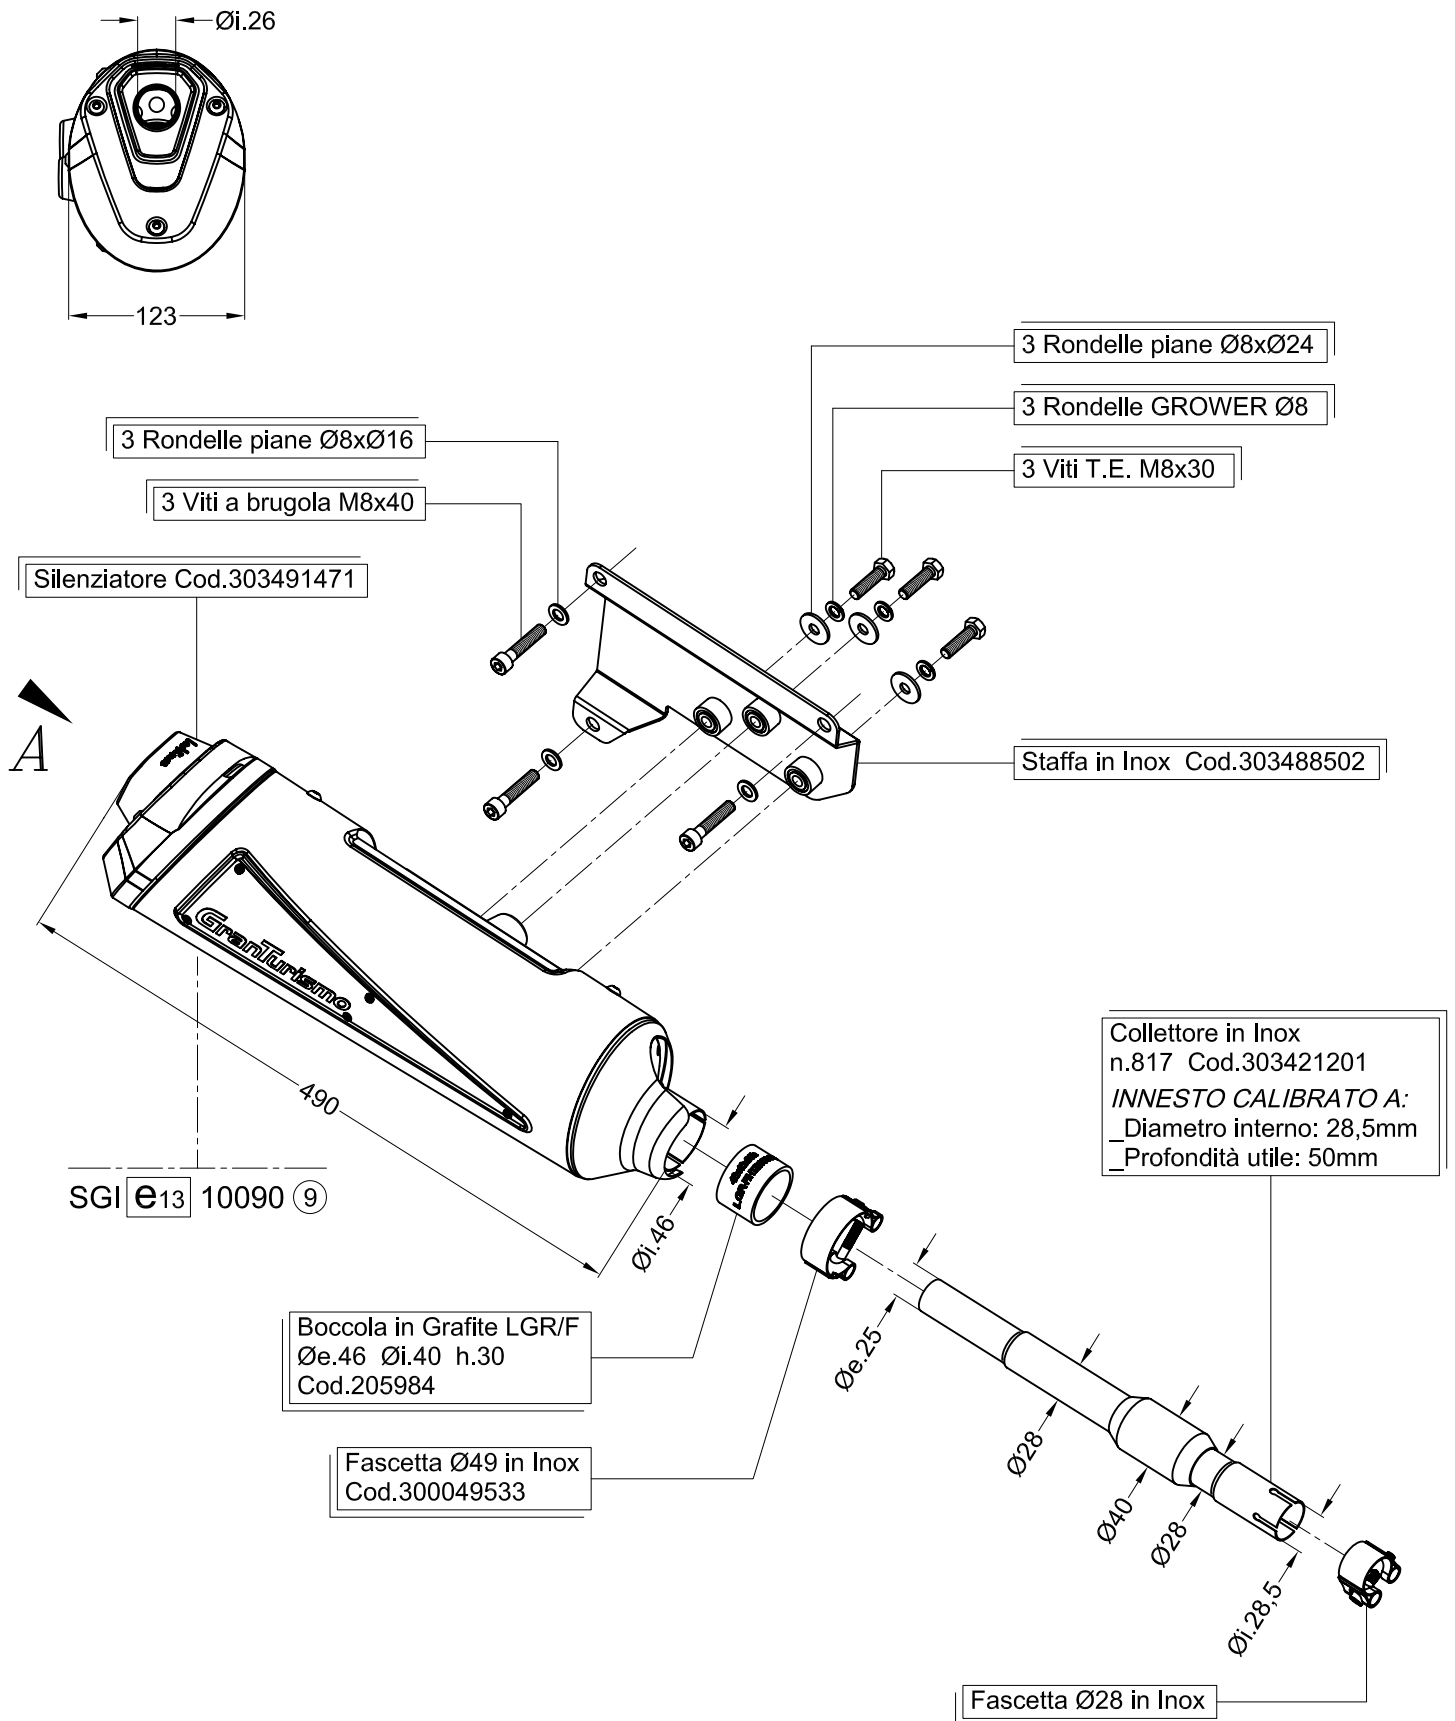

Vista da "A"

Art.3488

Silenziatore "GranTurismo" per

PEUGEOT SATELIS 125 i.e. ('06/'11)

PEUGEOT SATELIS 2 125 i.e. ('06/'12)

PEUGEOT CITYSTAR 125 i.e. ('11/'12)