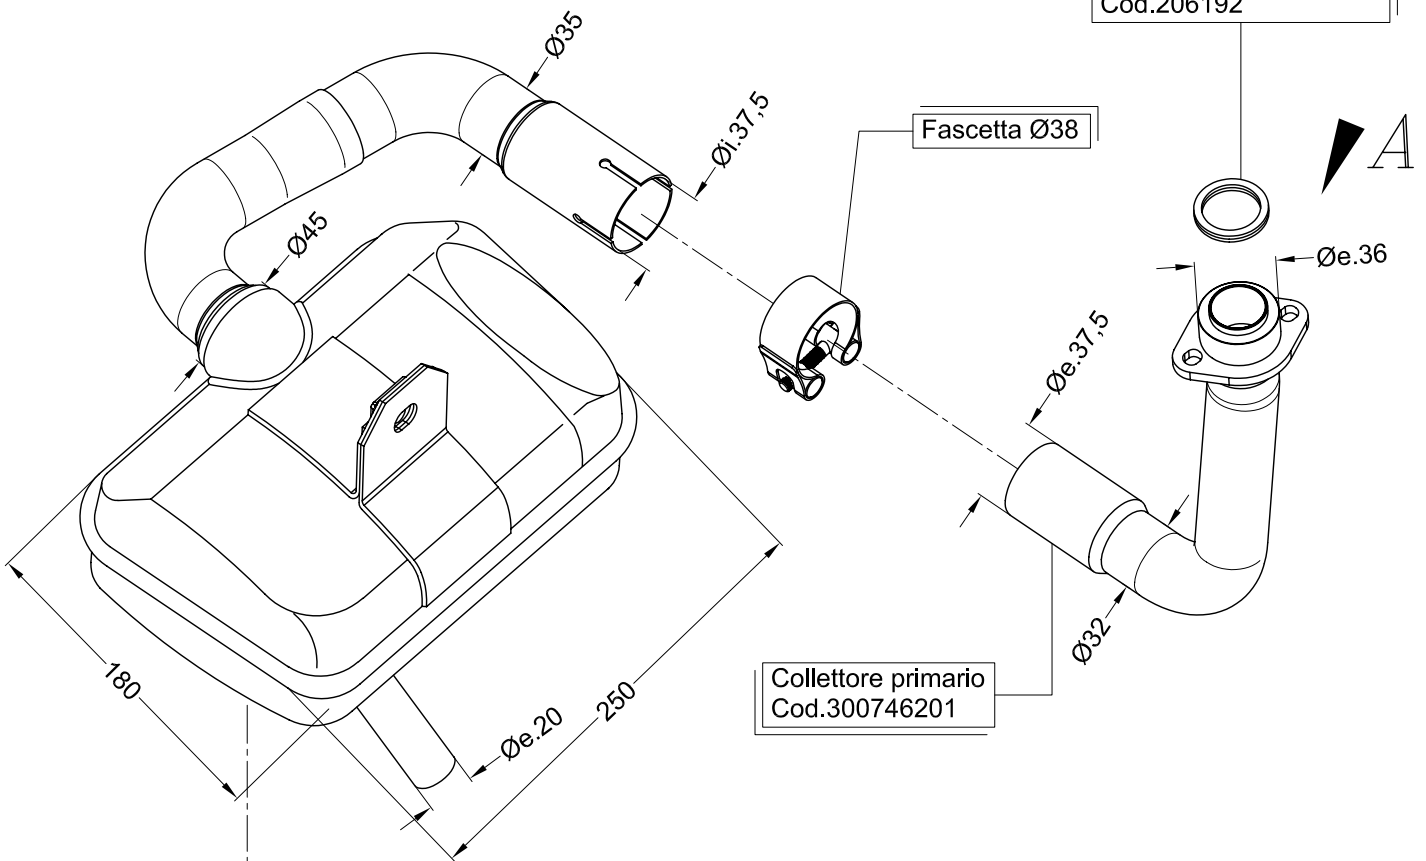

Vista da "A"
Flangia "145B"

Guarnizione spirale
Øe.33 Øi.30,1 h.4
Cod.206192

Fascetta Ø38

Collettore primario
Cod.300746201

SGI 0746 e13 10077 9

Art.0746

Silenziatore SITOPUS per

LML STAR 4 151 ('13)