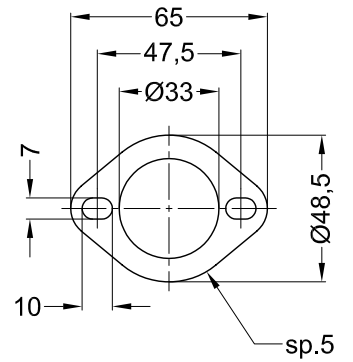

Vista da "A"
Flangia "145B"

Guarnizione spirale
Øe.33 Øi.30,1 h.4
Cod.206192

Fascetta Ø38

Collettore primario
Cod.300746201

SGI 0746 e13 10077 9

Art.0746

Silenziatore SITOPUS per

LML STAR 4 151 ('13)