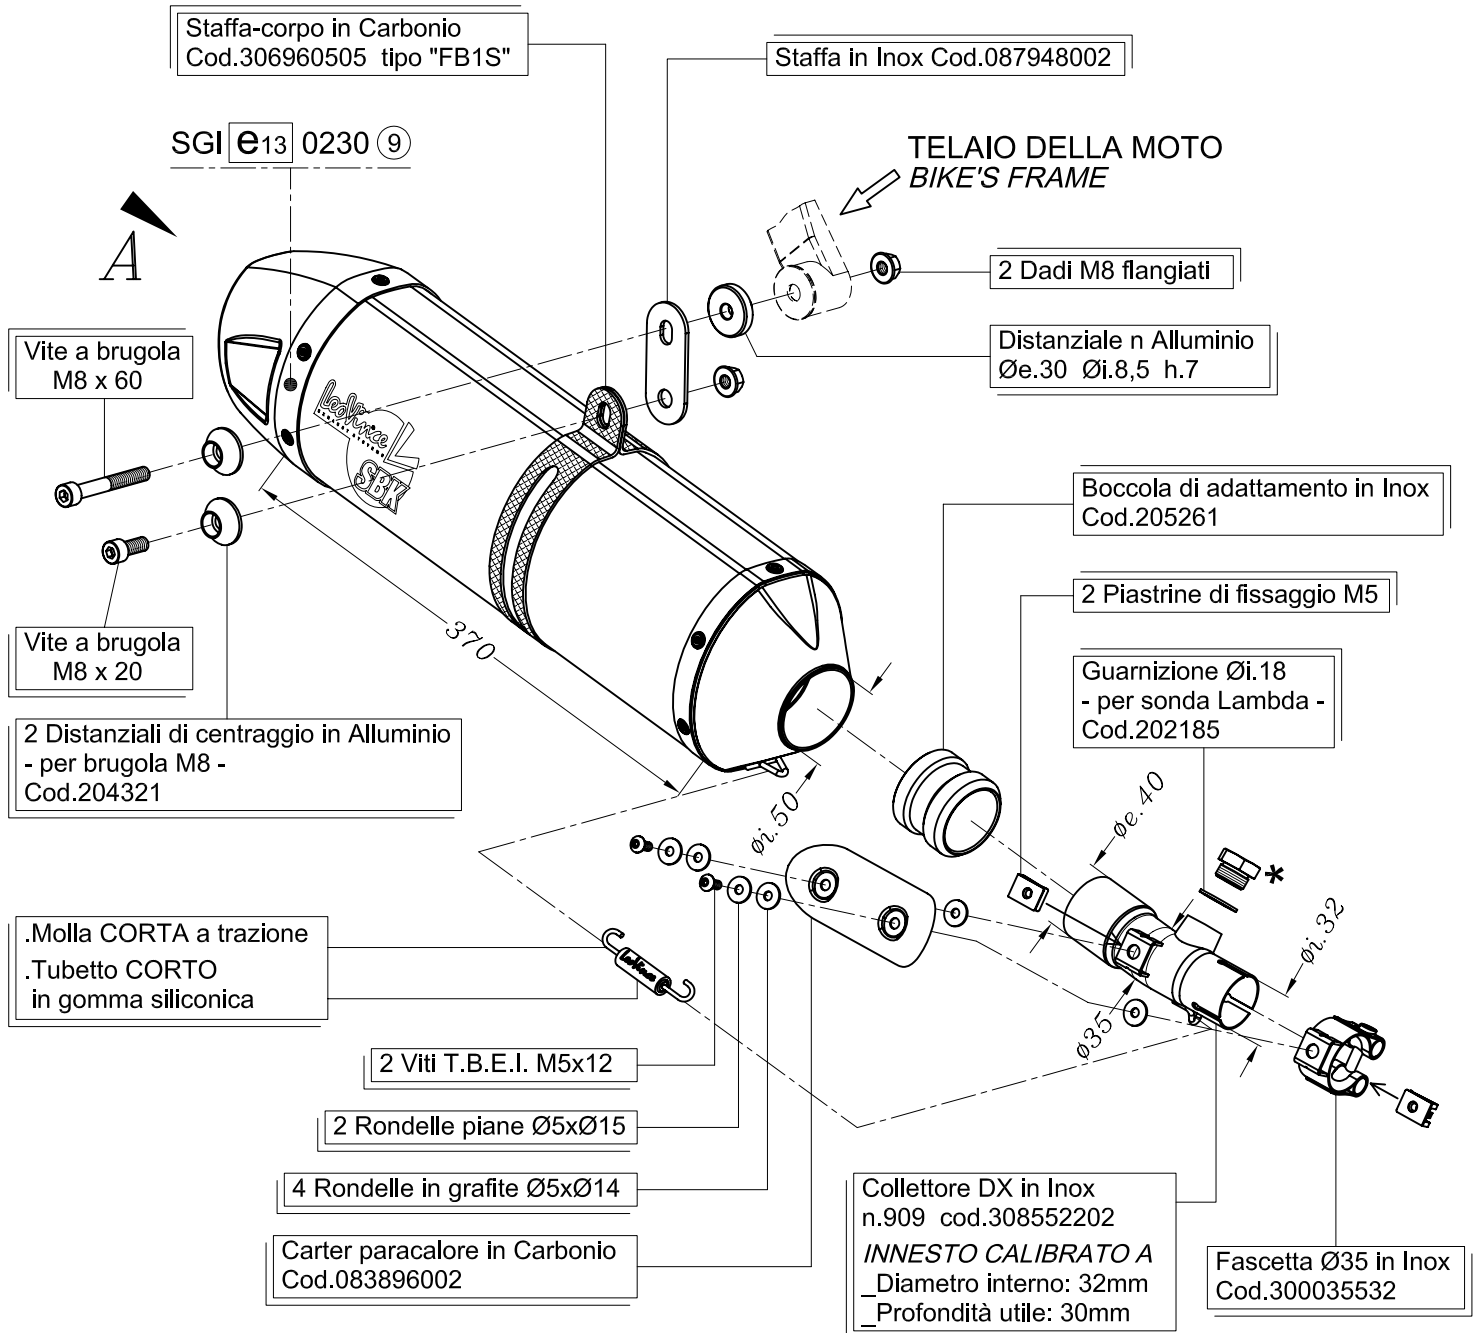


 *

Componente fornito in confezione e da utilizzare sulle motociclette non dotate di sonda Lambda :
Tappo M18x1,5 h.9 (cod.204888)

HONDA SILVER WING 400 i.e. ('06/'08) - SW-T 400 i.e. ('09/'11)
HONDA SILVER WING 600 i.e. ('02/'10) - SW-T 600 i.e. ('11)

Art.8552 Slip-on SBK "LV ONE" <<BIG>> - INOX - Pass. STANDARD
OMOLOGATO "EVOLUTION II"