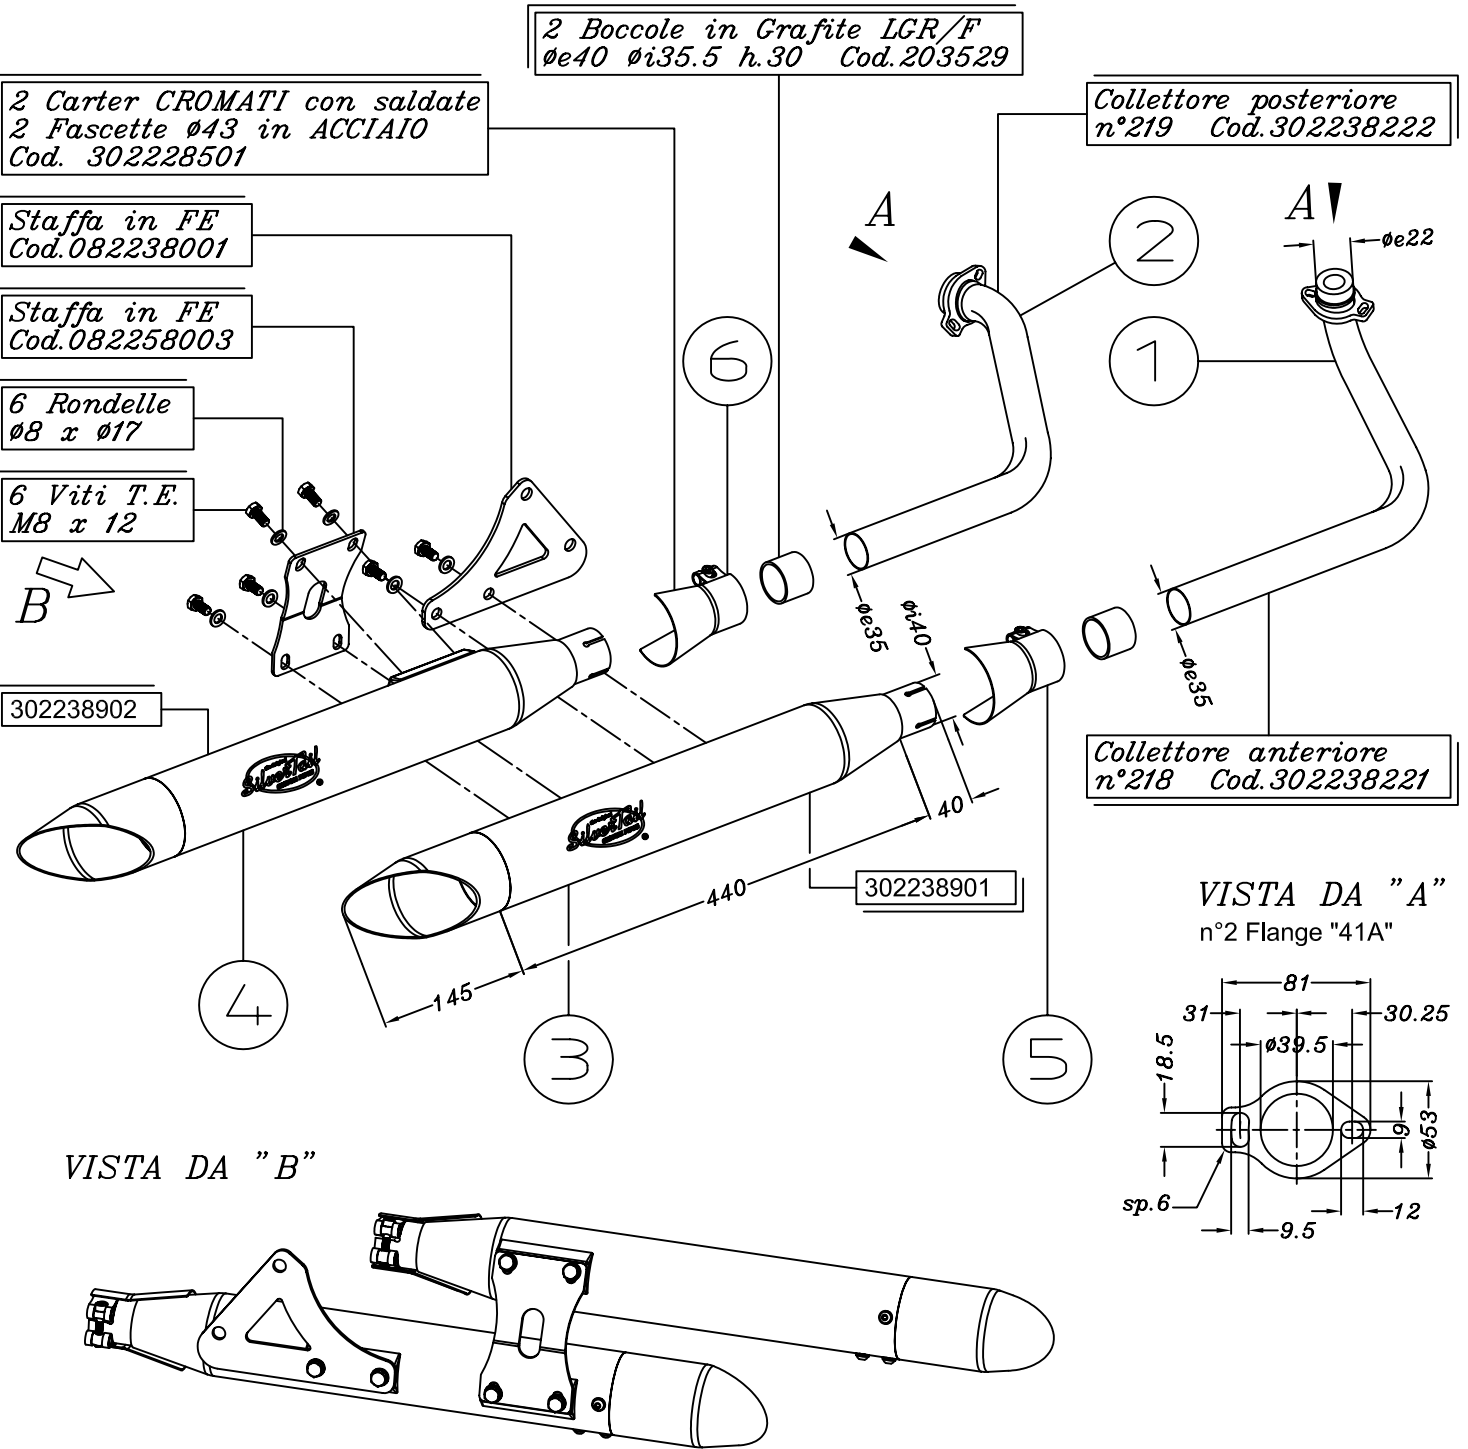

2 Boccole in Grafite LGR/F
 $\phi e40 \phi i35.5 h.30$ Cod.203529

2 Carter CROMATI con saldate
 2 Fascette $\phi 43$ in ACCIAIO
 Cod. 302228501

Collettore posteriore
 n°219 Cod.302238222

Staffa in FE
 Cod.082238001

Staffa in FE
 Cod.082258003

6 Rondelle
 $\phi 8 \times \phi 17$

6 Viti T.E.
 M8 x 12

302238902

Collettore anteriore
 n°218 Cod.302238221

VISTA DA "B"

VISTA DA "A"
 n°2 Flange "41A"

HONDA VT 125 C SHADOW ('99/'03)