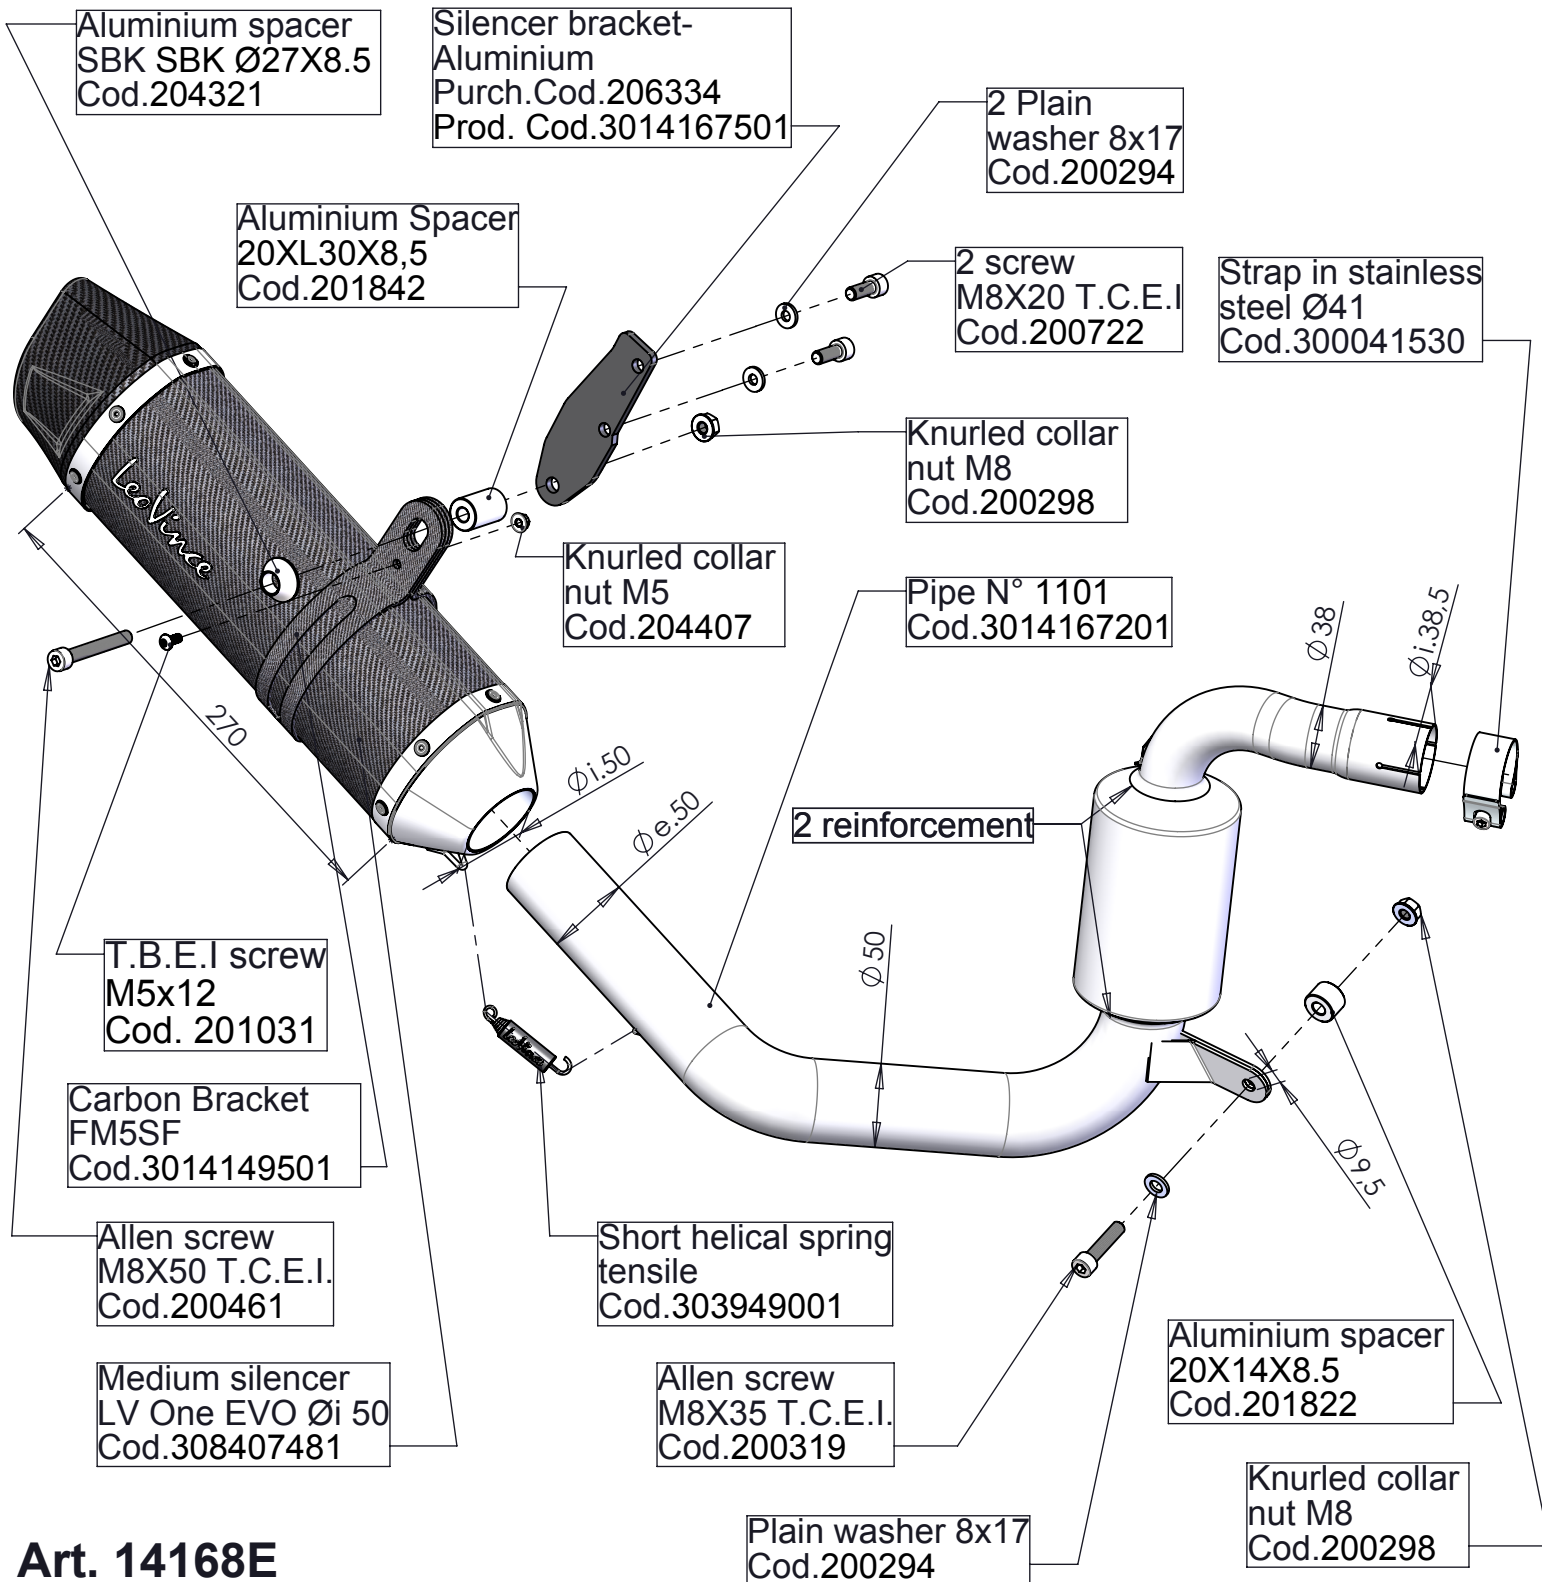

DB-Killer N°32B
Cod.307762801

Aluminium spacer
SBK SBK Ø27X8.5
Cod.204321

Silencer bracket-
Aluminium
Purch.Cod.206334
Prod. Cod.3014167501

2 Plain
washer 8x17
Cod.200294

Aluminium Spacer
20XL30X8,5
Cod.201842

2 screw
M8X20 T.C.E.I.
Cod.200722

Strap in stainless
steel Ø41
Cod.300041530

Knurled collar
nut M8
Cod.200298

Knurled collar
nut M5
Cod.204407

Pipe N° 1101
Cod.3014167201

T.B.E.I screw
M5x12
Cod. 201031

Carbon Bracket
FM5SF
Cod.3014149501

Allen screw
M8X50 T.C.E.I.
Cod.200461

Medium silencer
LV One EVO Øi 50
Cod.308407481

Short helical spring
tensile
Cod.303949001

Allen screw
M8X35 T.C.E.I.
Cod.200319

Plain washer 8x17
Cod.200294

Aluminium spacer
20X14X8.5
Cod.201822

Knurled collar
nut M8
Cod.200298

Art. 14168E

KTM RC 125

Slip-on "LVONE EVO" - CARBON - APPROVED