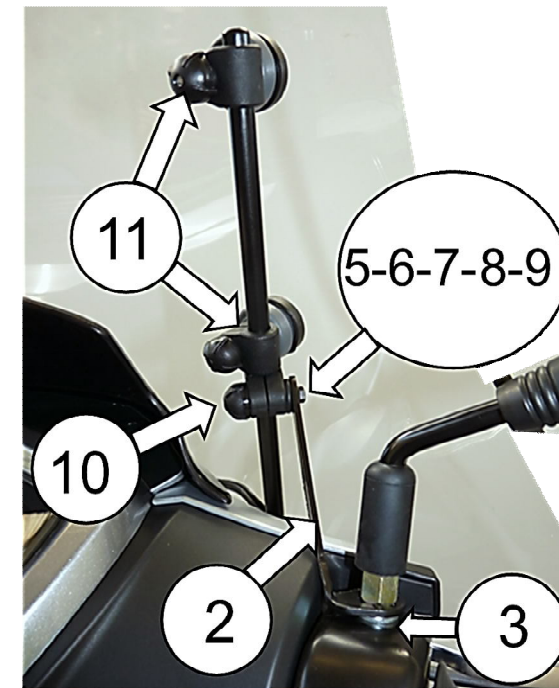

Kymco Agility 16"+ 50/125/200 (2014)
 Art.3130/A - 3133/LD (att.3132/E)

ELENCO BULLONERIA

Descrizione	Q.tà	Pos.
ASTA DX-SX	1+1	1
PIASTRINO DI RINFORZO DX-SX	1+1	2
DISTANZIALE	2	3
VITE TSPEI M8X50	2	4
FASCETTA ø11	2	5
VITE TE 5X35 ZN	2	6
RONDELLA ø 5 NERA	2	7
GOMMINO NERO	2	8
DADO M5 NERO	2	9
COPRIDADO	2	10
KIT FISSAGGIO LASTRA	1	11

Istruzioni di montaggio

Inserire le aste senza stringere; fit the stays without tighten
 Montare i Piastrini di rinforzo con distanziale in dotazione; add the reinforce bracket and its spacer
 Inserire le fascette ed i morsetti forniti nel kit; insert all plastic clamps on stays (3+3)
 Montare il parabrezza, centrarlo, quindi stringere la bulloneria, fit the screen, center it and tighten all

NB. il gommino antivibrante n° 7 deve trovarsi tra la piastra n° 2 e la fascetta n° 5; the rubber spacer must be insert between bracket 2 and plastic clamp 5