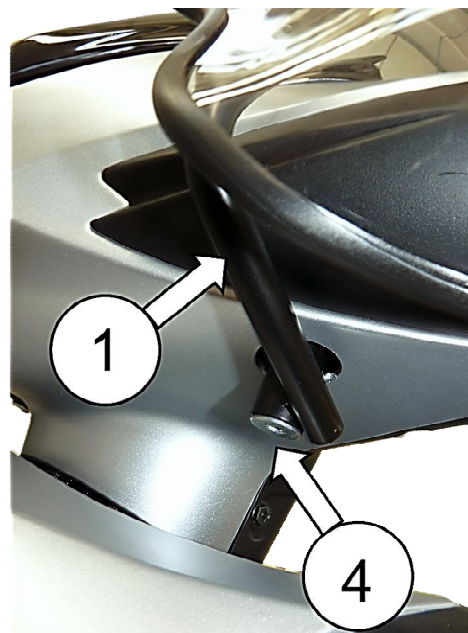

Kymco Agility 16"+ 50/125/200 (2014)
 Art.3130/A - 3133/LD (att.3132/E)

ELENCO BULLONERIA

Descrizione	Q.tà	Pos.
ASTA DX-SX	1+1	1
PIASTRINO DI RINFORZO DX-SX	1+1	2
DISTANZIALE	2	3
VITE TSPEI M8X50	2	4
FASCETTA ø11	2	5
VITE TE 5X35 ZN	2	6
RONDELLA ø 5 NERA	2	7
GOMMINO NERO	2	8
DADO M5 NERO	2	9
COPRIDADO	2	10
KIT FISSAGGIO LASTRA	1	11

Istruzioni di montaggio

Inserire le aste senza stringere; fit the stays without tighten
 Montare i Piastrini di rinforzo con distanziale in dotazione; add the reinforce bracket and its spacer
 Inserire le fascette ed i morsetti forniti nel kit; insert all plastic clamps on stays (3+3)
 Montare il parabrezza, centrarlo, quindi stringere la bulloneria, fit the screen, center it and tighten all

NB. il gommino antivibrante n° 7 deve trovarsi tra la piastra n° 2 e la fascetta n° 5; the rubber spacer must be insert between bracket 2 and plastic clamp 5