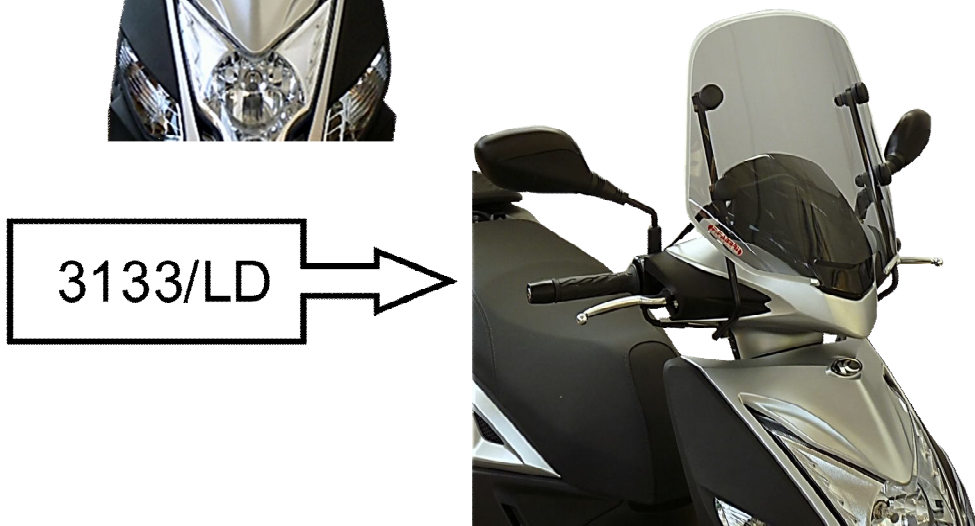

Kymco Agility 16"+ 50/125/200 (2014)
 Art.3130/A - 3133/LD (att.3132/E)

ELENCO BULLONERIA

Descrizione	Q.tà	Pos.
ASTA DX-SX	1+1	1
PIASTRINO DI RINFORZO DX-SX	1+1	2
DISTANZIALE	2	3
VITE TSPEI M8X50	2	4
FASCETTA ø11	2	5
VITE TE 5X35 ZN	2	6
RONDELLA ø 5 NERA	2	7
GOMMINO NERO	2	8
DADO M5 NERO	2	9
COPRIDADO	2	10
KIT FISSAGGIO LASTRA	1	11